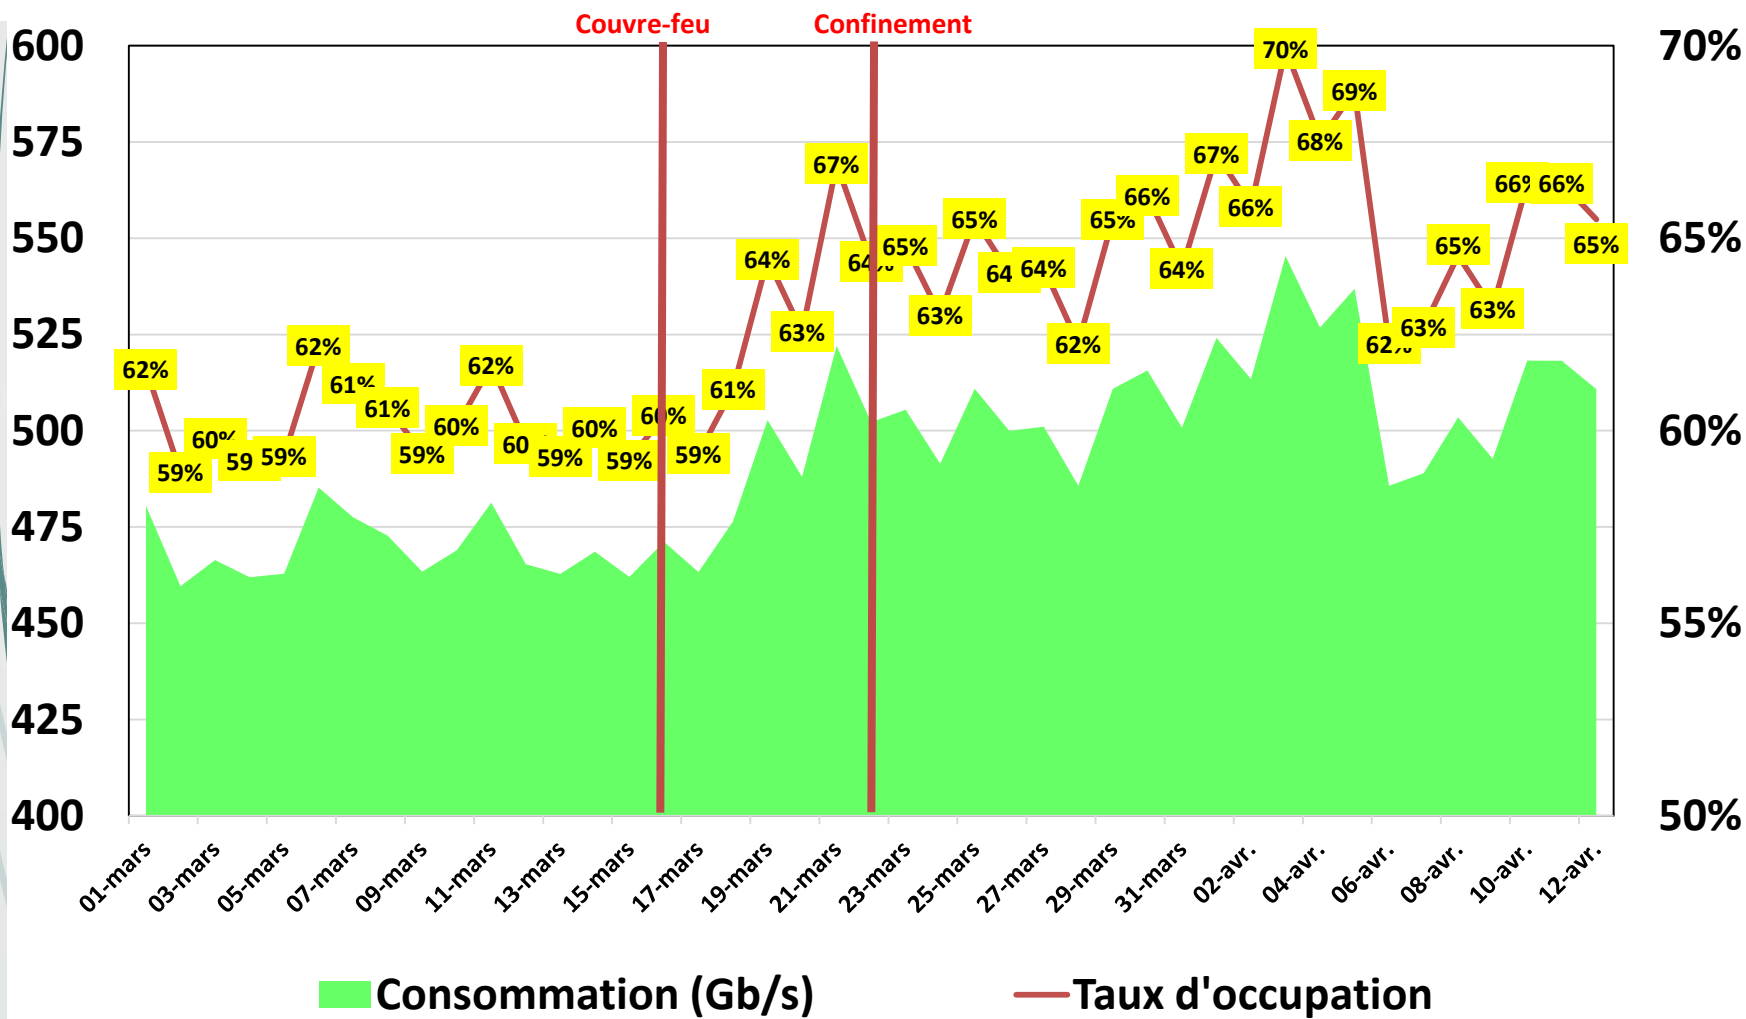

## Observatoire INT

# Effet du Couvre-Feu et du Confinement Total sur la consommation Data

**Evolution Journalière**  
**du 1<sup>er</sup> Mars 2020 au 12 Avril 2020**

**NB :** Le trafic data des abonnements Box Data, data mobile sur Smartphones et sur clés 3G/4G de Tunisie Télécom sont estimés sur toute la période allant du 01 mars 2020 au 12 avril 2020.

# Bande Passante Internationale

## Bande Passante Internationale