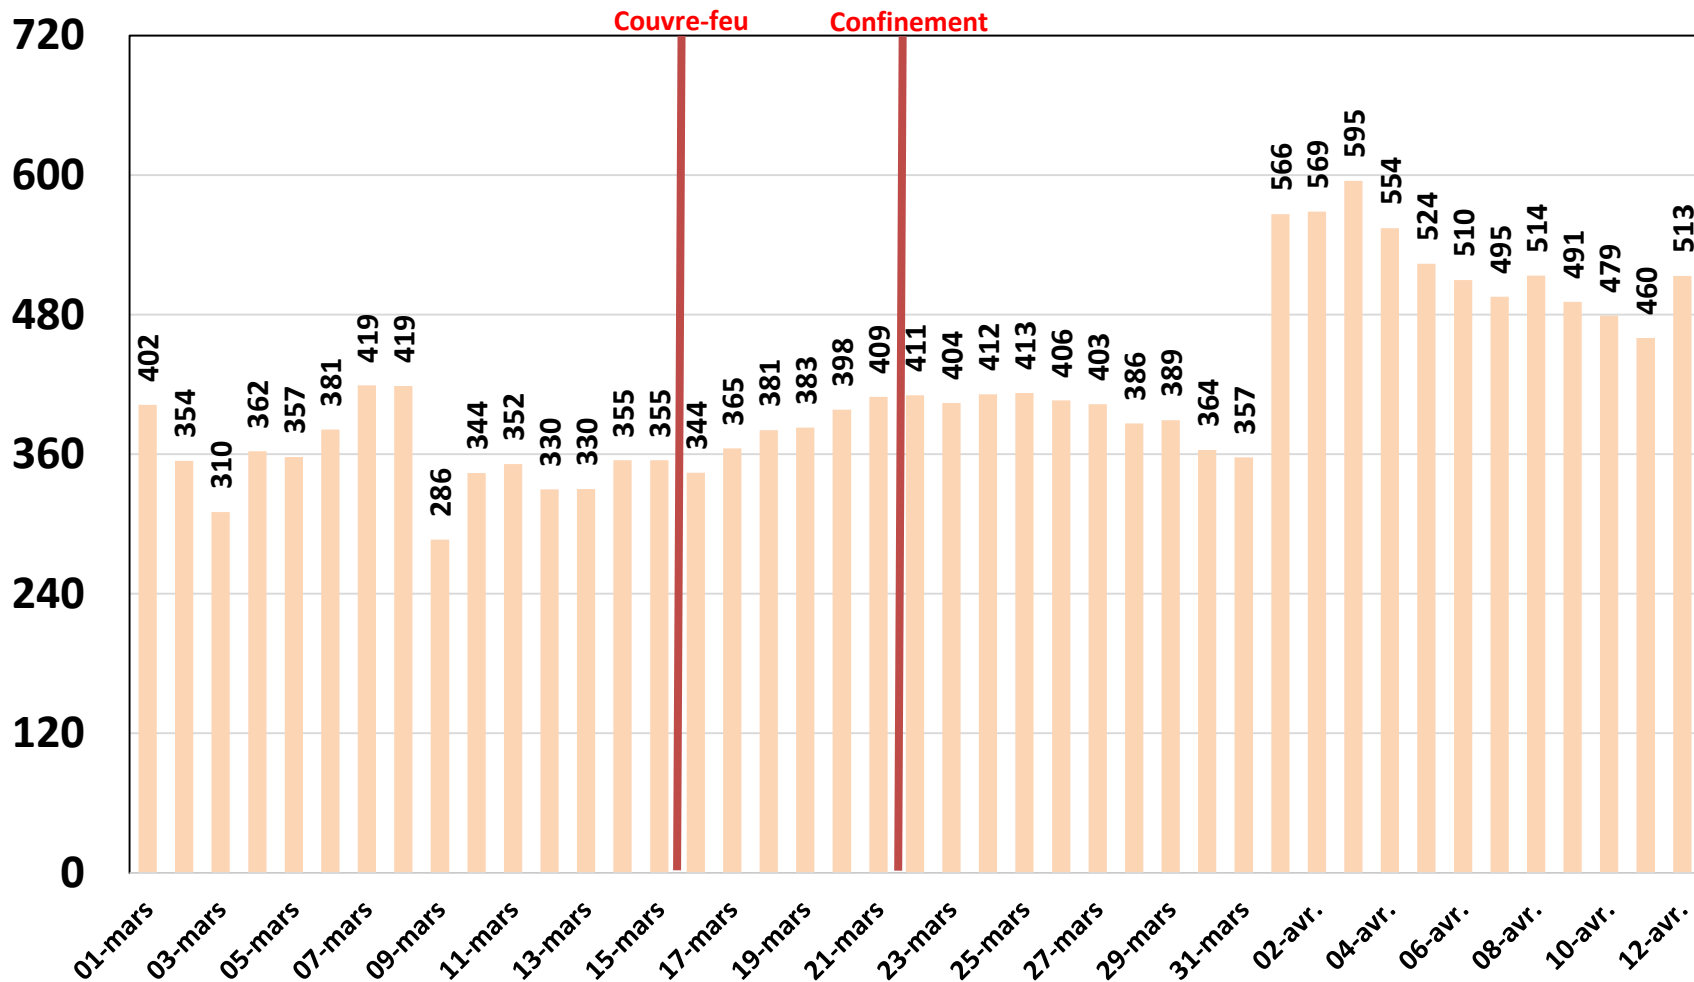

Traffic Data sur Box-Data

Traffic Data sur Box-Data (To)