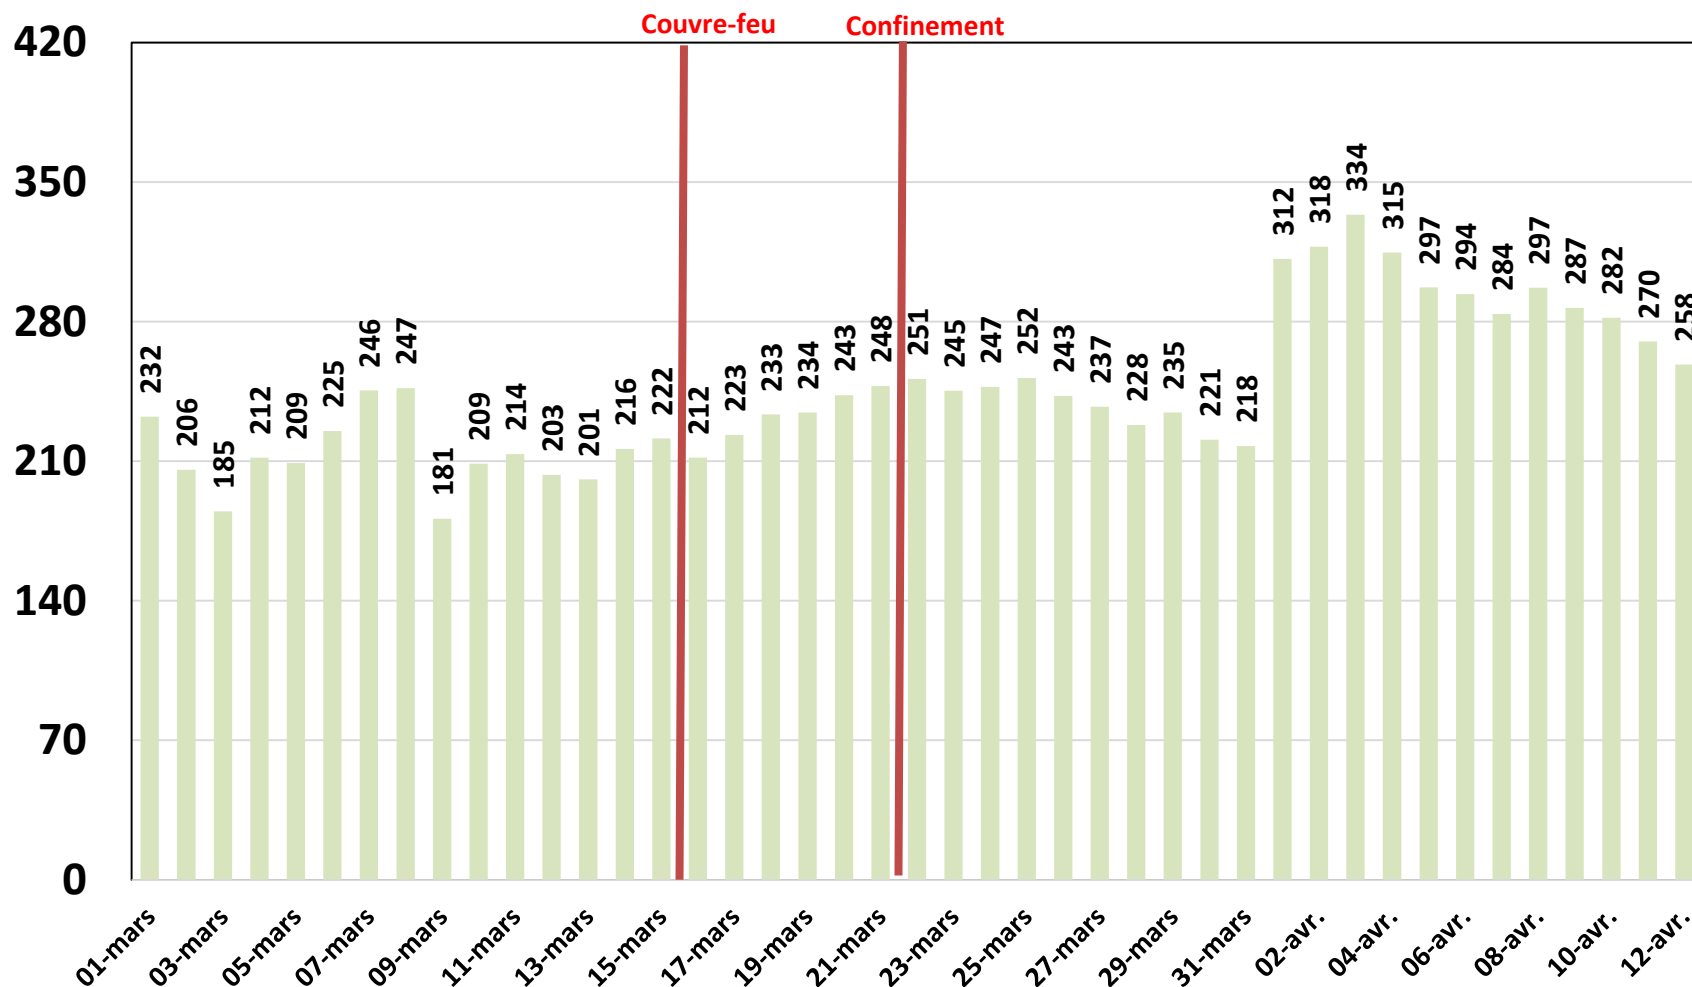

Traffic Data Mobile sur Clés 3G/4G

Traffic Data Mobile sur Clés 3G/4G (To)